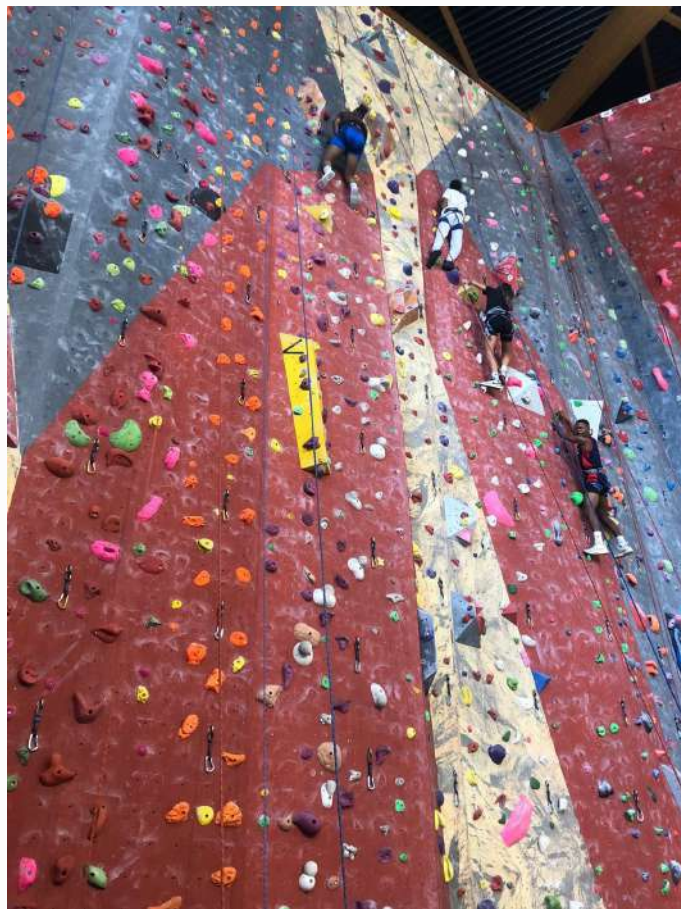

9H30 RANDO-COLLECTES
AU DÉPART DE LA BRÈCHE
ET DANS LES QUARTIERS

niort
DURABLE 2030

niort aggro
Agglomération du Niortais

+ d'infos sur
vivre-a-niort.com

REPRISE

DES ENTRAÎNEMENTS POUR LES U6-U7

REPRISE

ENTRAÎNEMENTS DES U11 ET DES U13 À BARRA, LUNDI SOIR

TOURNOI U17

LES U17-G1 ONT PARTICIPÉ AU TOURNOI PAPE BADIANE À POITIERS. ILS ONT FINI 3ÈME APRÈS AVOIR BATTU PAU DANS LA PETITE FINALE ! BRAVO LES GARS

PHOTOS

SORTIE DES JEUNES DE LA SECTION BASKET-BALL DU COLLÈGE A L'ACCLAMEUR